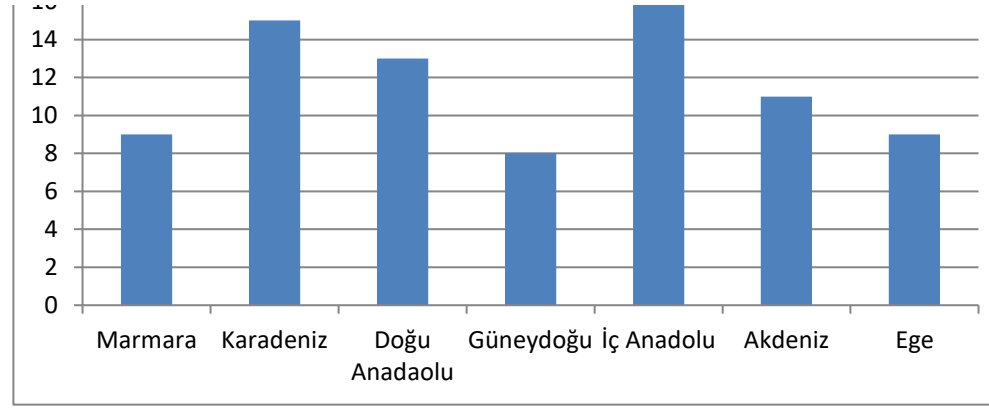

Karadeniz	15
Doğu Anadolı	13
Güneydoğu	8
İç Anadolu	16
Akdeniz	11
Ege	9
Toplam	81